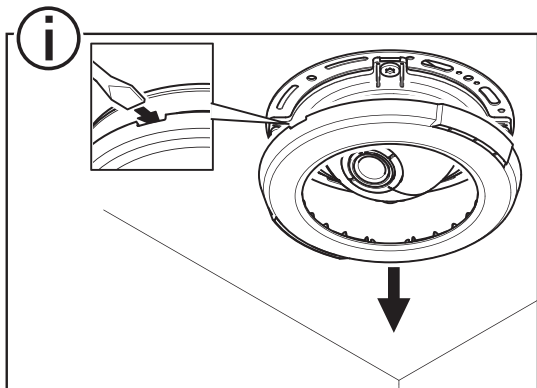

INSTALLATION GUIDE

AXIS F4005 Dome Sensor Unit

1x

1x

1x

1x

1

Installation Guide