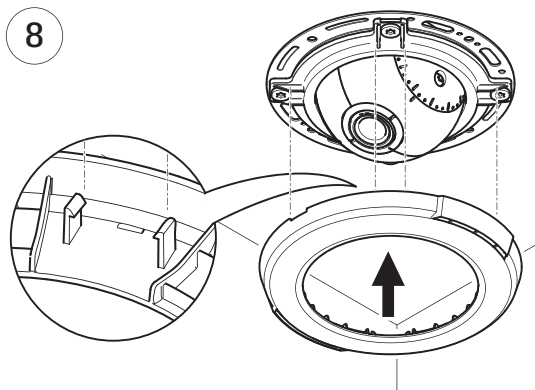

INSTALLATION GUIDE

AXIS F4005 Dome Sensor Unit

1x

1x

1x

1x

1

Installation Guide