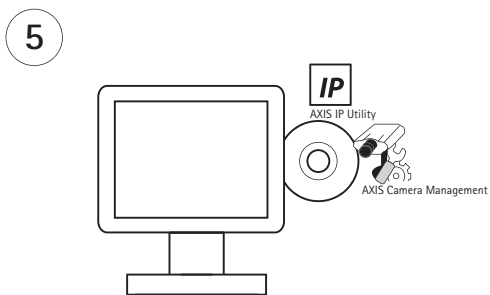

INSTALLATION GUIDE

AXIS F4005 Dome Sensor Unit

1x

1x

1x

1x

1

Installation Guide