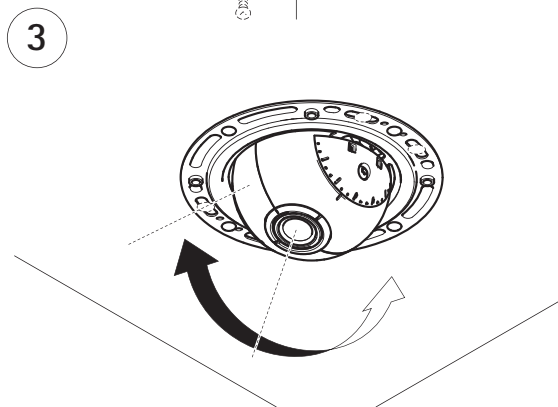

INSTALLATION GUIDE

AXIS F4005-E Dome Sensor Unit

1x

1x

1x

1x

1

4