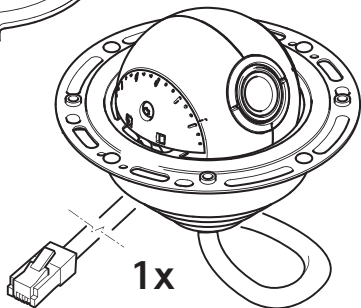

INSTALLATION GUIDE

AXIS F4005-E Dome Sensor Unit

1x

1x

1x

1x

1

4