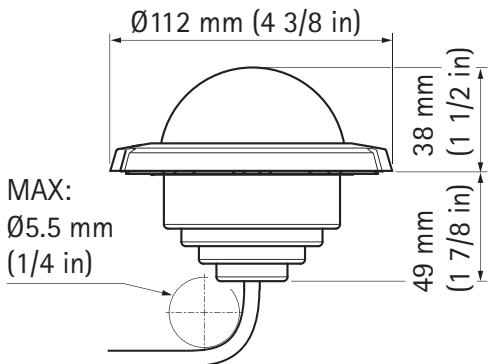

INSTALLATION GUIDE

AXIS F4005-E Dome Sensor Unit

1x

1x

1x

1x

1

4